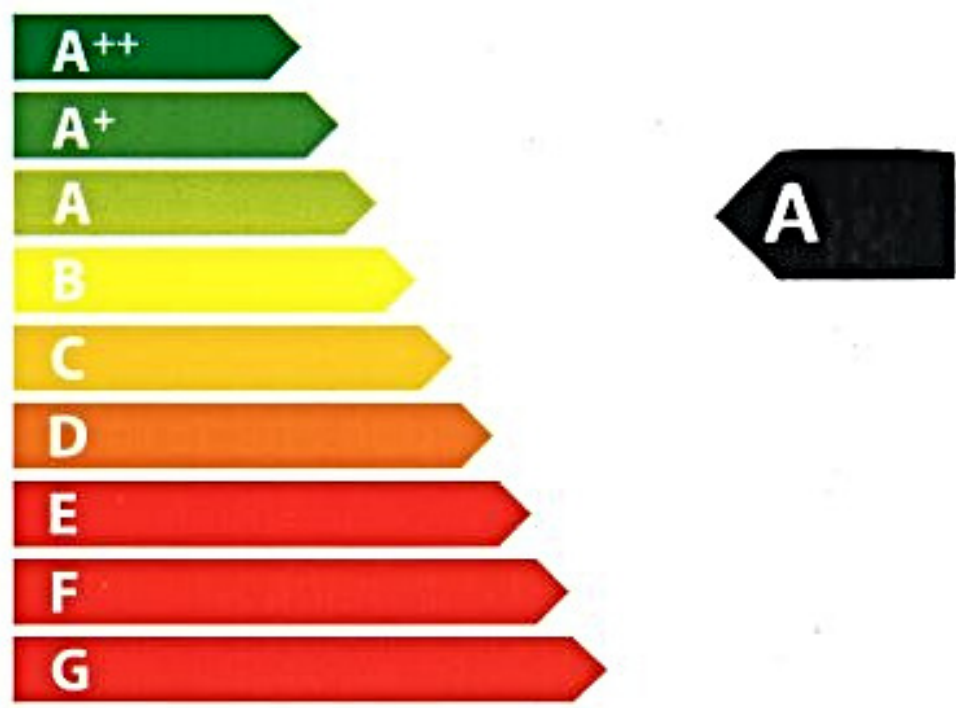

ENERG

енергия · ενεργεια

RAIS[®] attika[®]

ART OF FIRE FEUERKULTUR

Nexo Gas

G20 I2H 6,4
G31 I3P (37) 5,8
kW

ENERGIA · ЕНЕРГИЯ · ΕΝΕΡΓΕΙΑ · ENERGIJA · ENERGY · ENERGIE · ENERGI

2015/1186