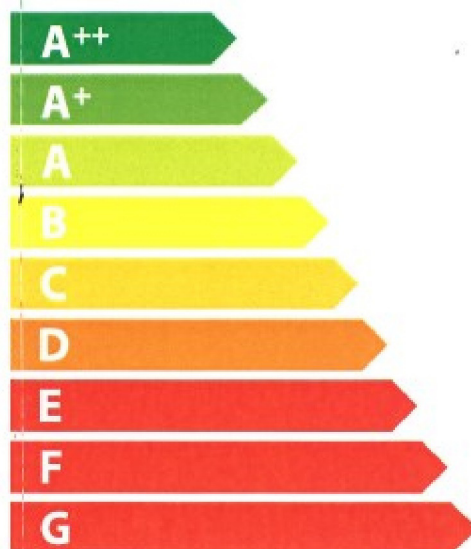

**ENERG**

енергия · ενέργεια

**RAIS**® attika® R600RD MAX

ART OF FIRE

FEUERKULTUR

**7,9**

**kW**

ENERGIA · ЕНЕРГИЯ · ΕΝΕΡΓΕΙΑ · ENERGIJA · ENERGY · ENERGIE · ENERGI