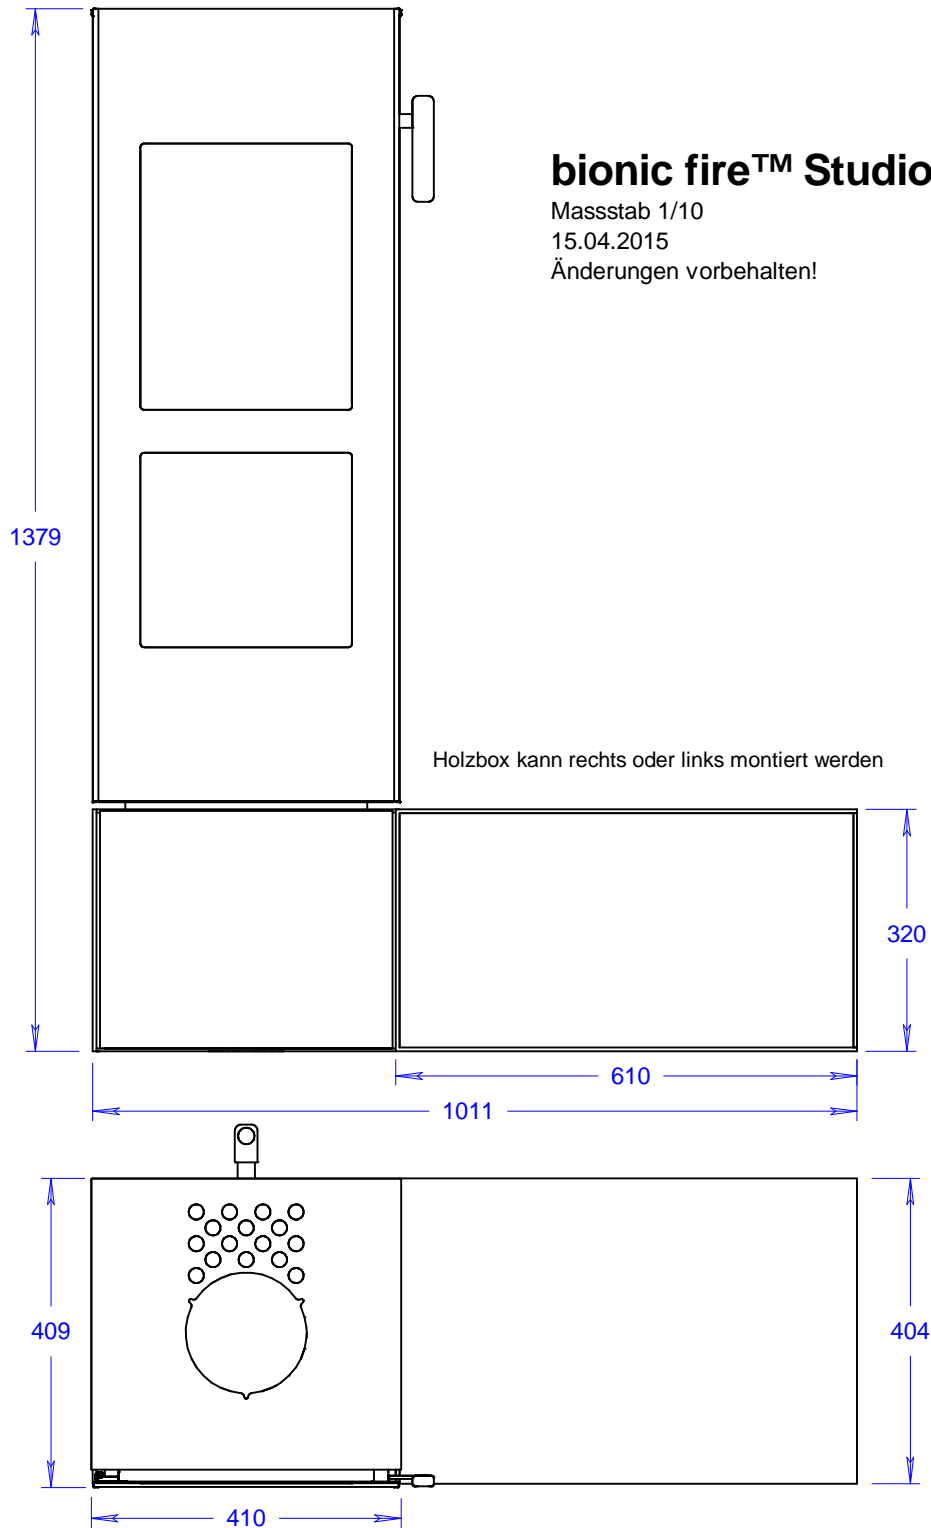

bionic fire™ Studio

Masstab 1/10

15.04.2015

Änderungen vorbehalten!

bionic fire™ Studio mit Holzbox

Massstab 1/10

15.04.2015

Änderungen vorbehalten!

Holzbox kann rechts oder links montiert werden