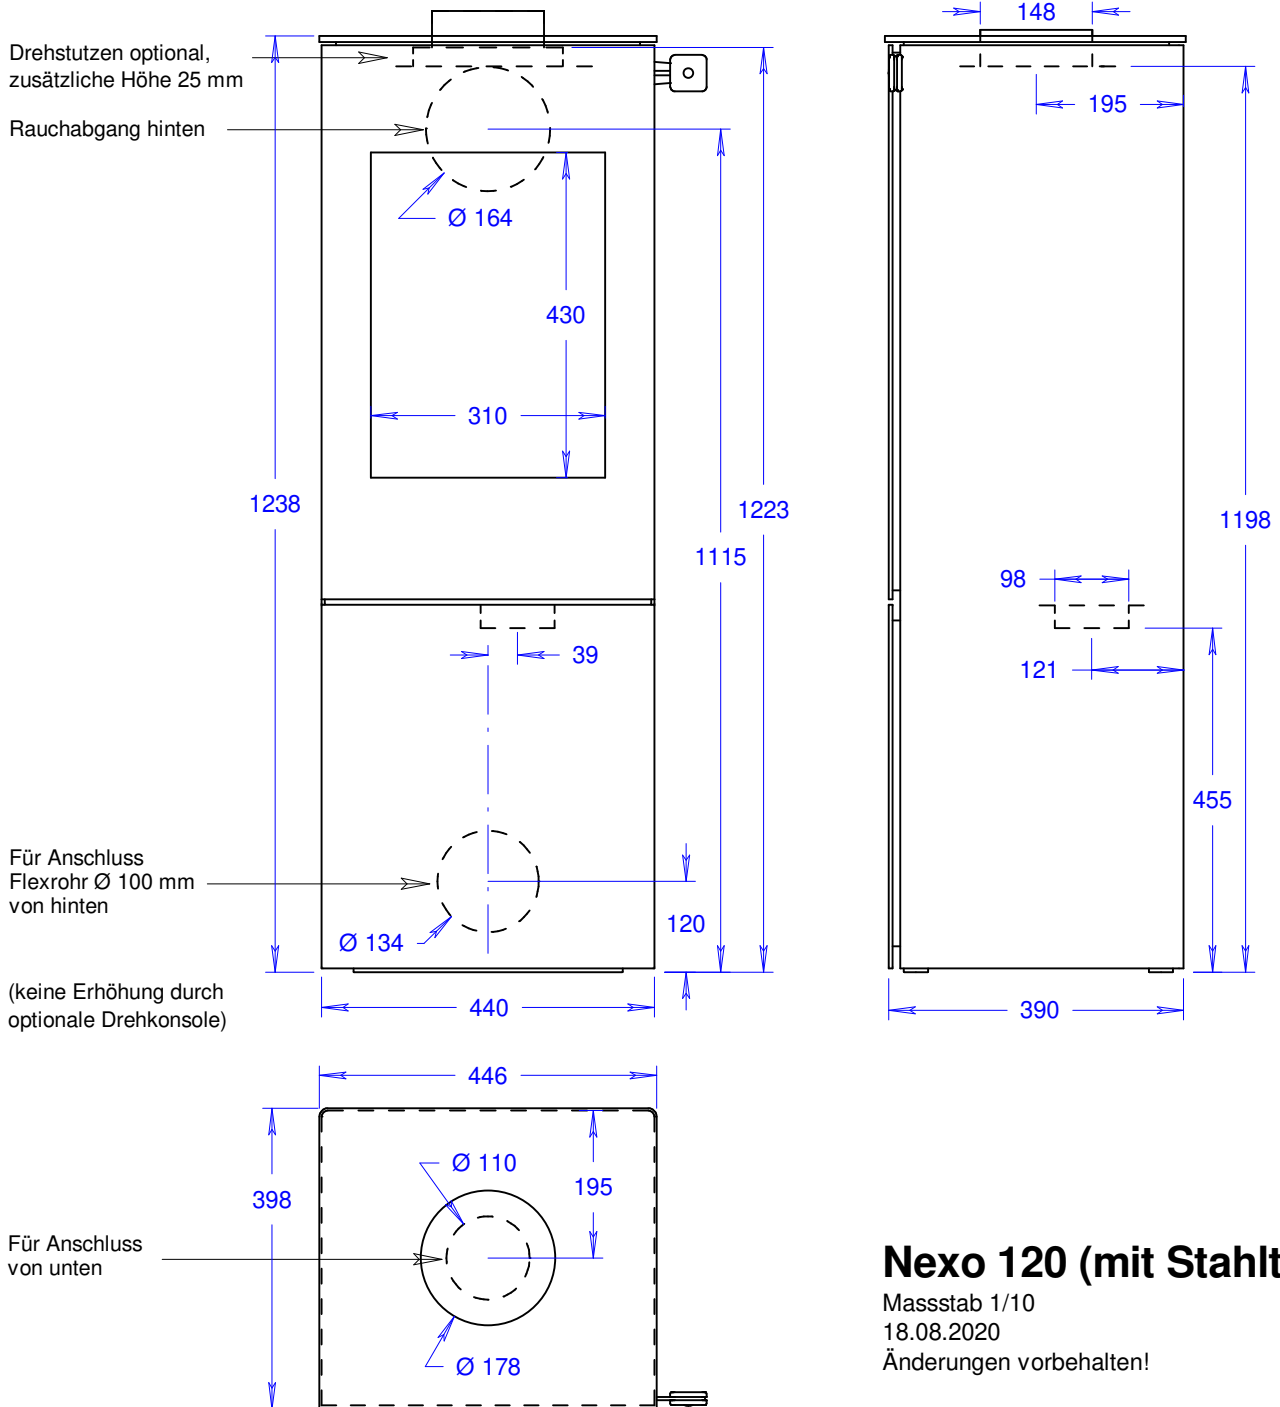

## Nexo 120 (mit Glastür)

Massstab 1/10

18.08.2020

Änderungen vorbehalten!

## Nexo 120 (mit Glastür und Seitenfenstern)

Masstab 1/10

18.08.2020

Änderungen vorbehalten!

## Nexo 120 (mit Stahltür)

Massstab 1/10

18.08.2020

Änderungen vorbehalten!

## Nexo 120 (mit Stahltür und Holzfach)

Massstab 1/10

10.08.2023

Änderungen vorbehalten!