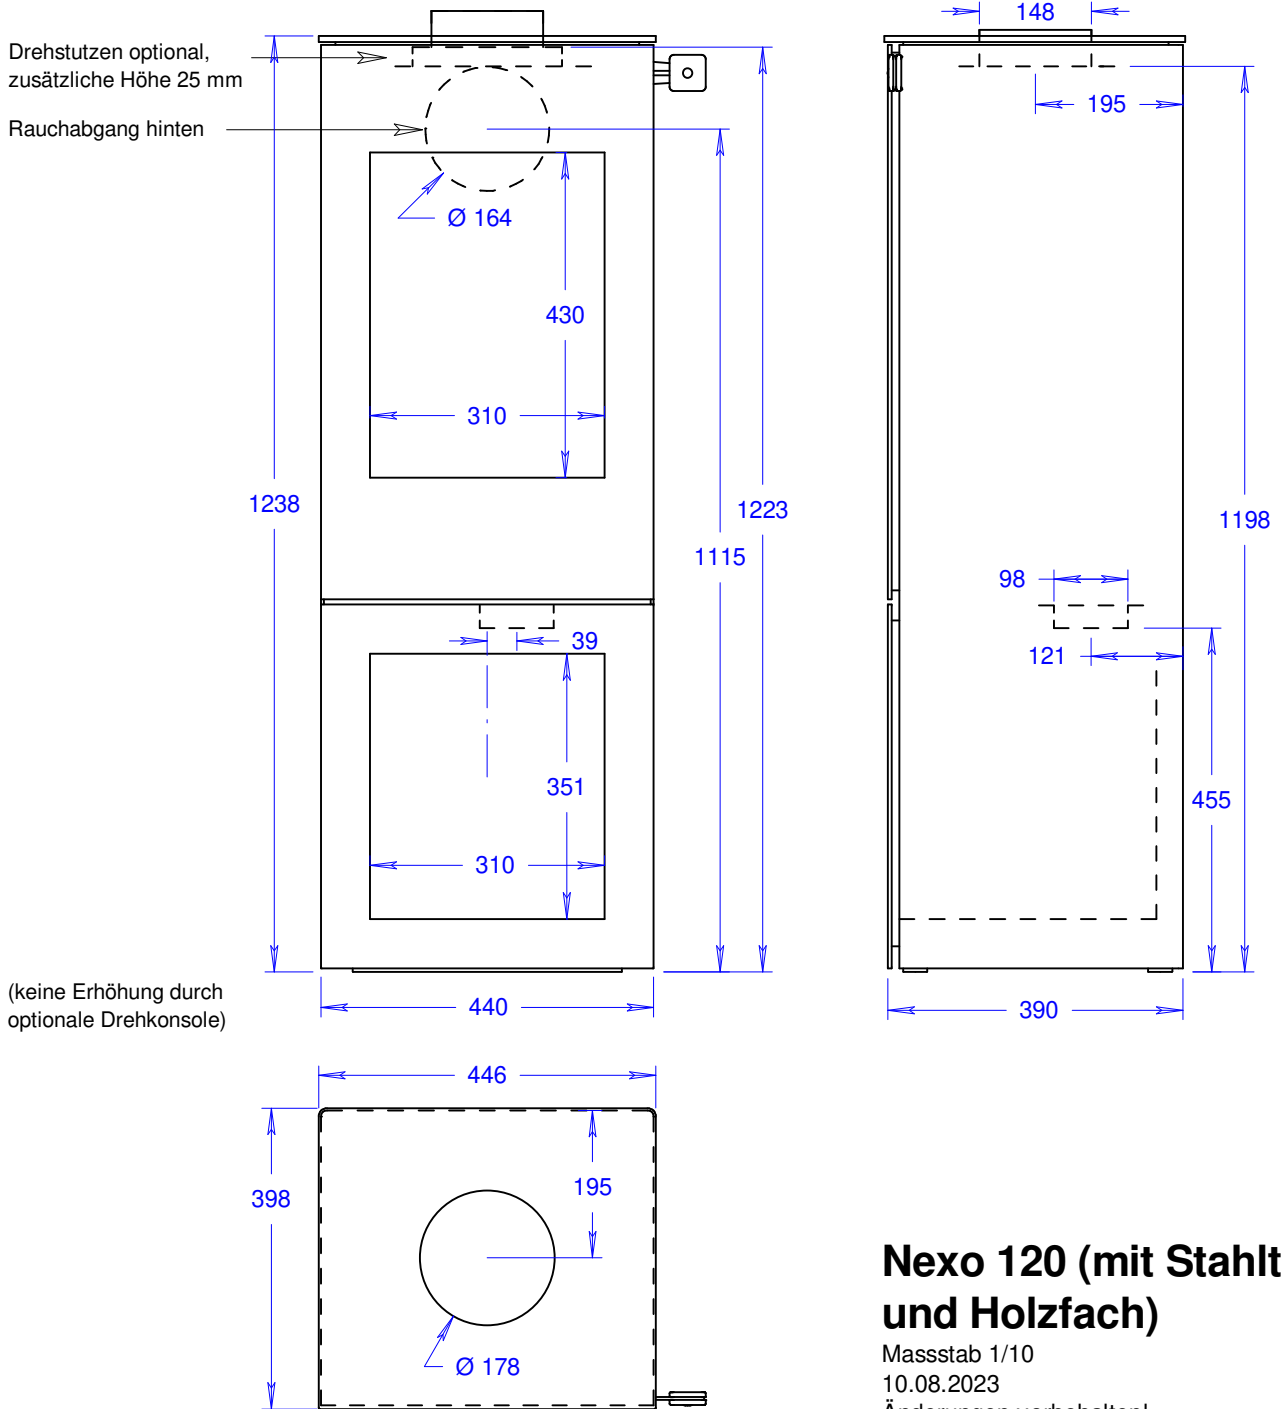

## Nexo 120 (mit Stahltür)

Massstab 1/10

18.08.2020

Änderungen vorbehalten!

## Nexo 120 (mit Stahltür und Seitenfenstern)

Masstab 1/10

18.08.2020

Änderungen vorbehalten!

## Nexo 120 (mit Stahltür und Holzfach)

Massstab 1/10

10.08.2023

Änderungen vorbehalten!

## Nexo 120/140/160/185 mit Seitenbänken

Massstab 1/10

26.05.2021

Änderungen vorbehalten!