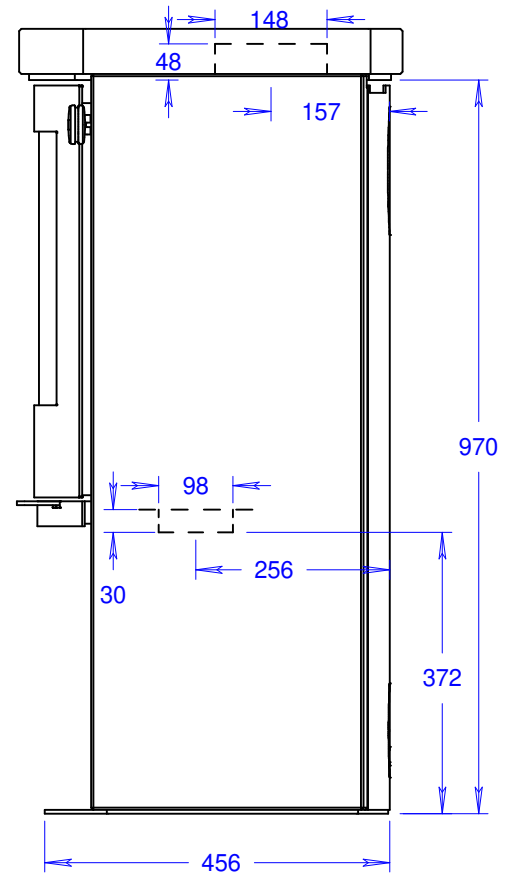

Q-Tee 2 C SST (mit Glastür)

Massstab 1/10

26.05.2020

Änderungen vorbehalten!

Q-Tee 2 C SST (mit Stahltür)

Massstab 1/10

26.05.2020

Änderungen vorbehalten!