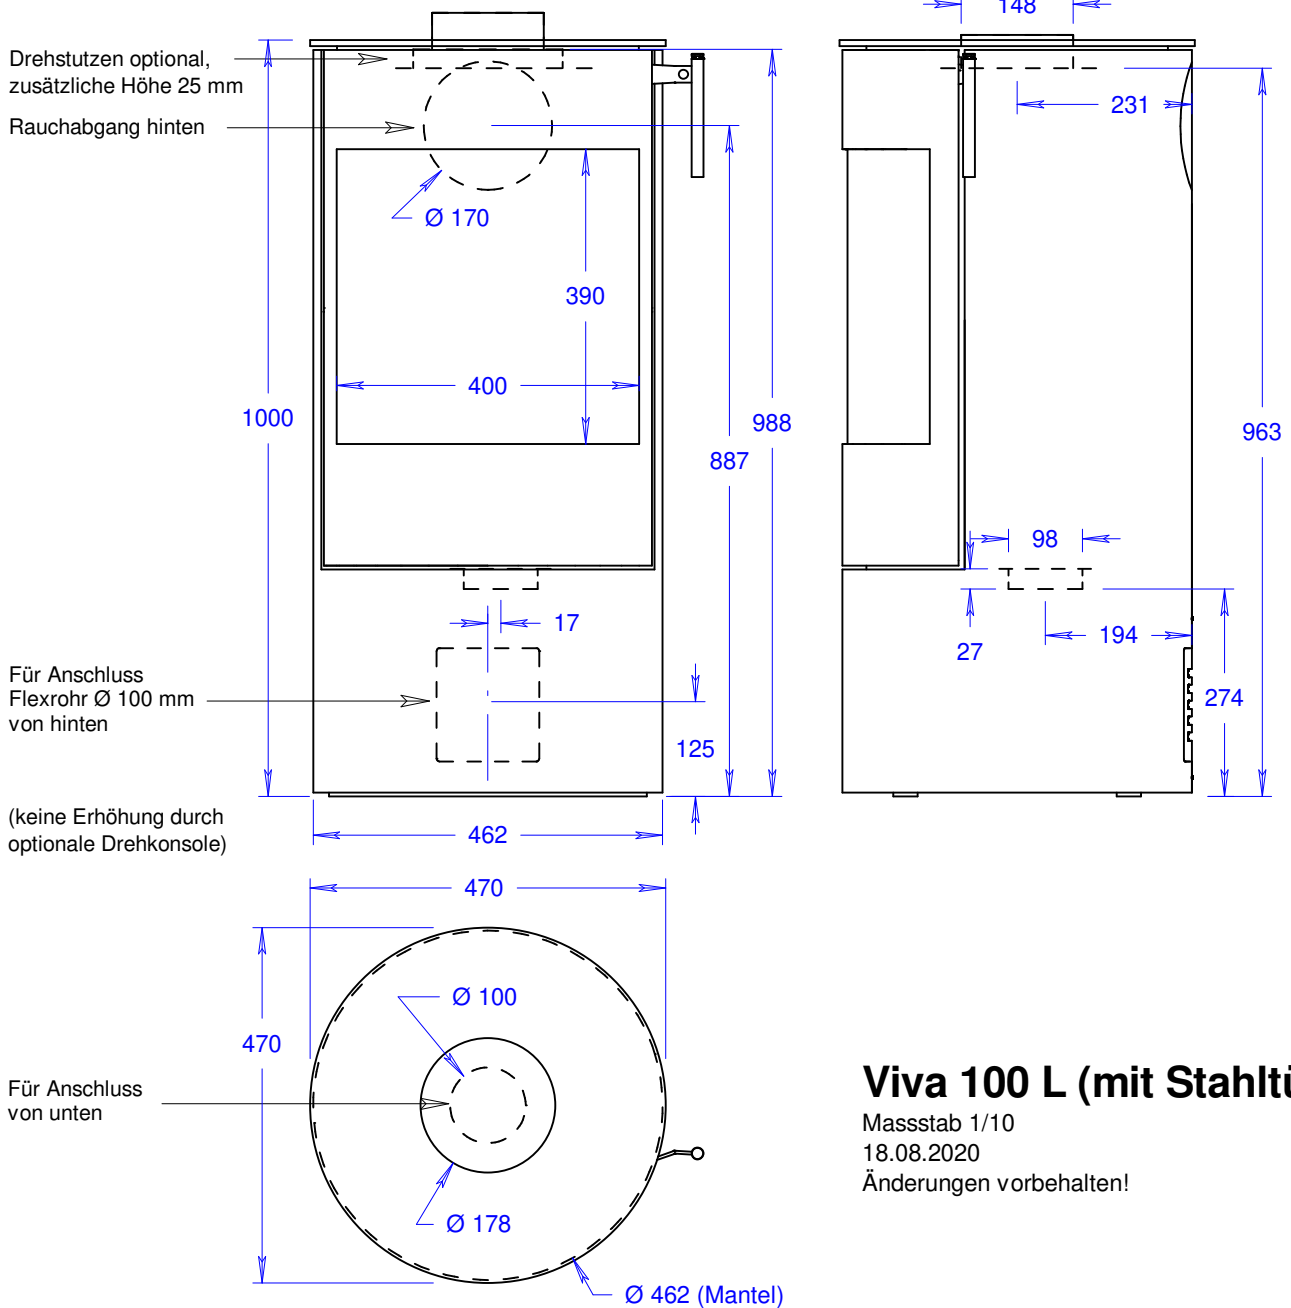

Viva 100 L (mit Glastür)

Massstab 1/10

18.08.2020

Änderungen vorbehalten!

Viva 100 L (mit Glastür und Seitenfenster)

Massstab 1/10

18.08.2020

Änderungen vorbehalten!

Viva 100 L (mit Stahltür)

Massstab 1/10

18.08.2020

Änderungen vorbehalten!

Viva 100 L (mit Stahltür und Seitenfenster)

Massstab 1/10

18.08.2020

Änderungen vorbehalten!