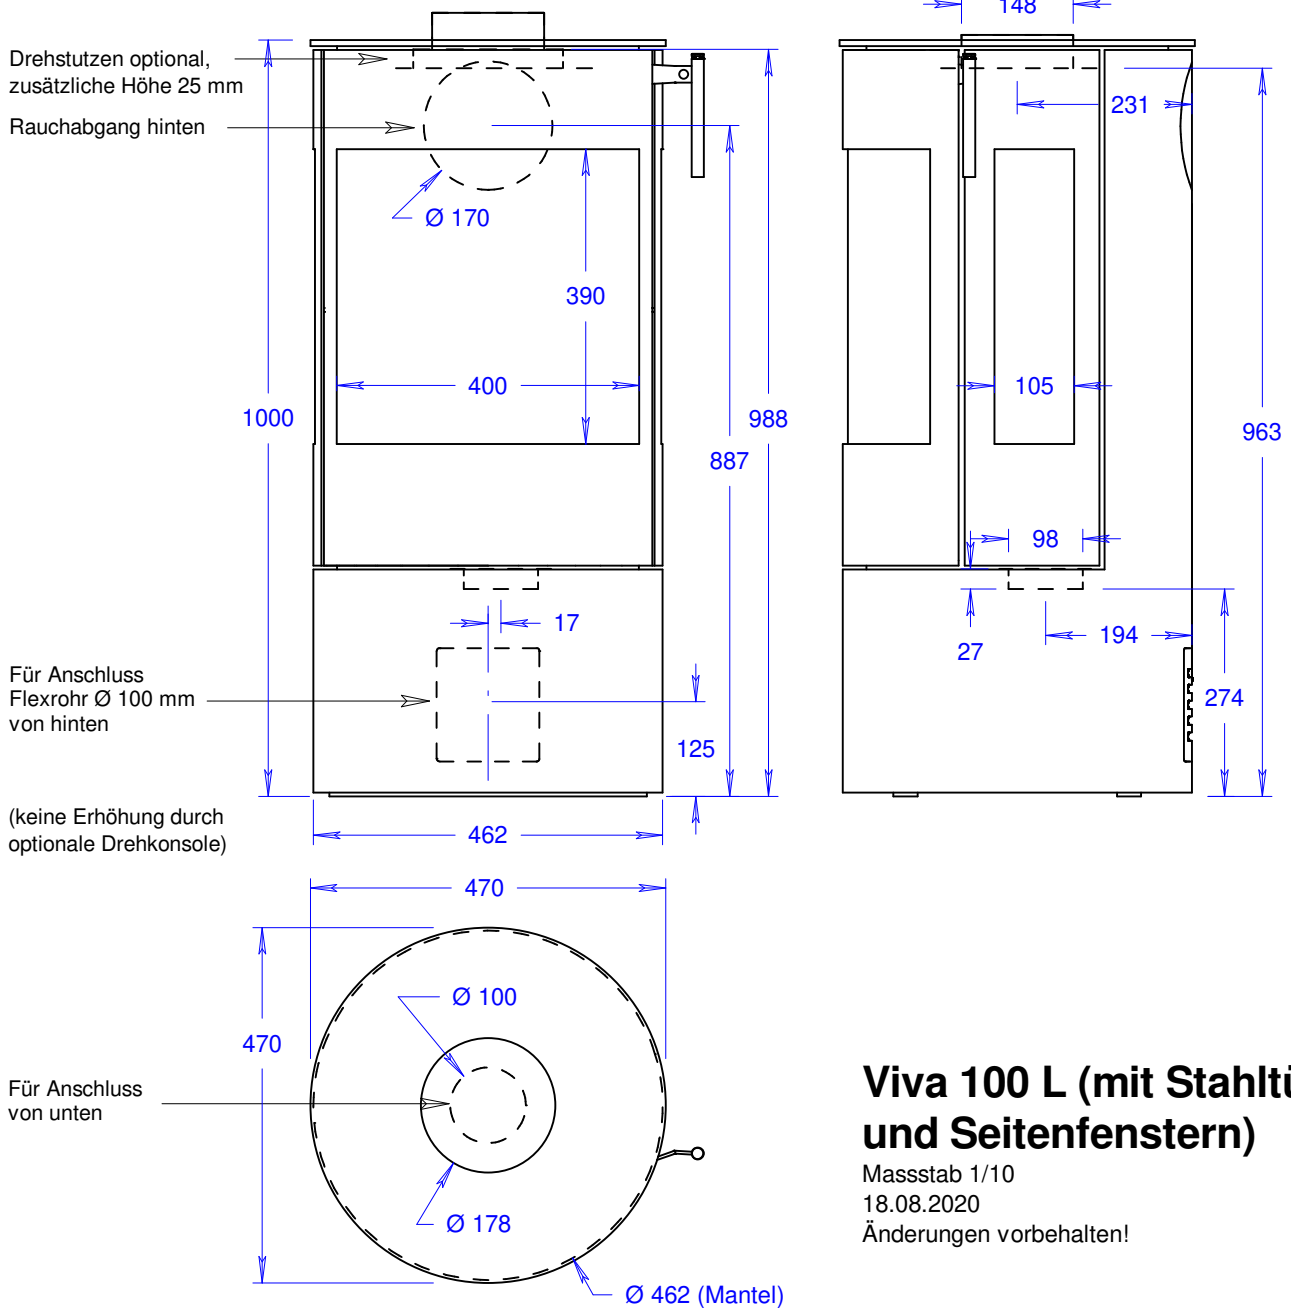

Viva 100 L (mit Glastür)

Massstab 1/10

18.08.2020

Änderungen vorbehalten!

Viva 100 L (mit Glastür und Seitenfenster)

Massstab 1/10

18.08.2020

Änderungen vorbehalten!

Viva 100 L (mit Stahltür)

Massstab 1/10

18.08.2020

Änderungen vorbehalten!

Viva 100 L (mit Stahltür und Seitenfenster)

Massstab 1/10

18.08.2020

Änderungen vorbehalten!