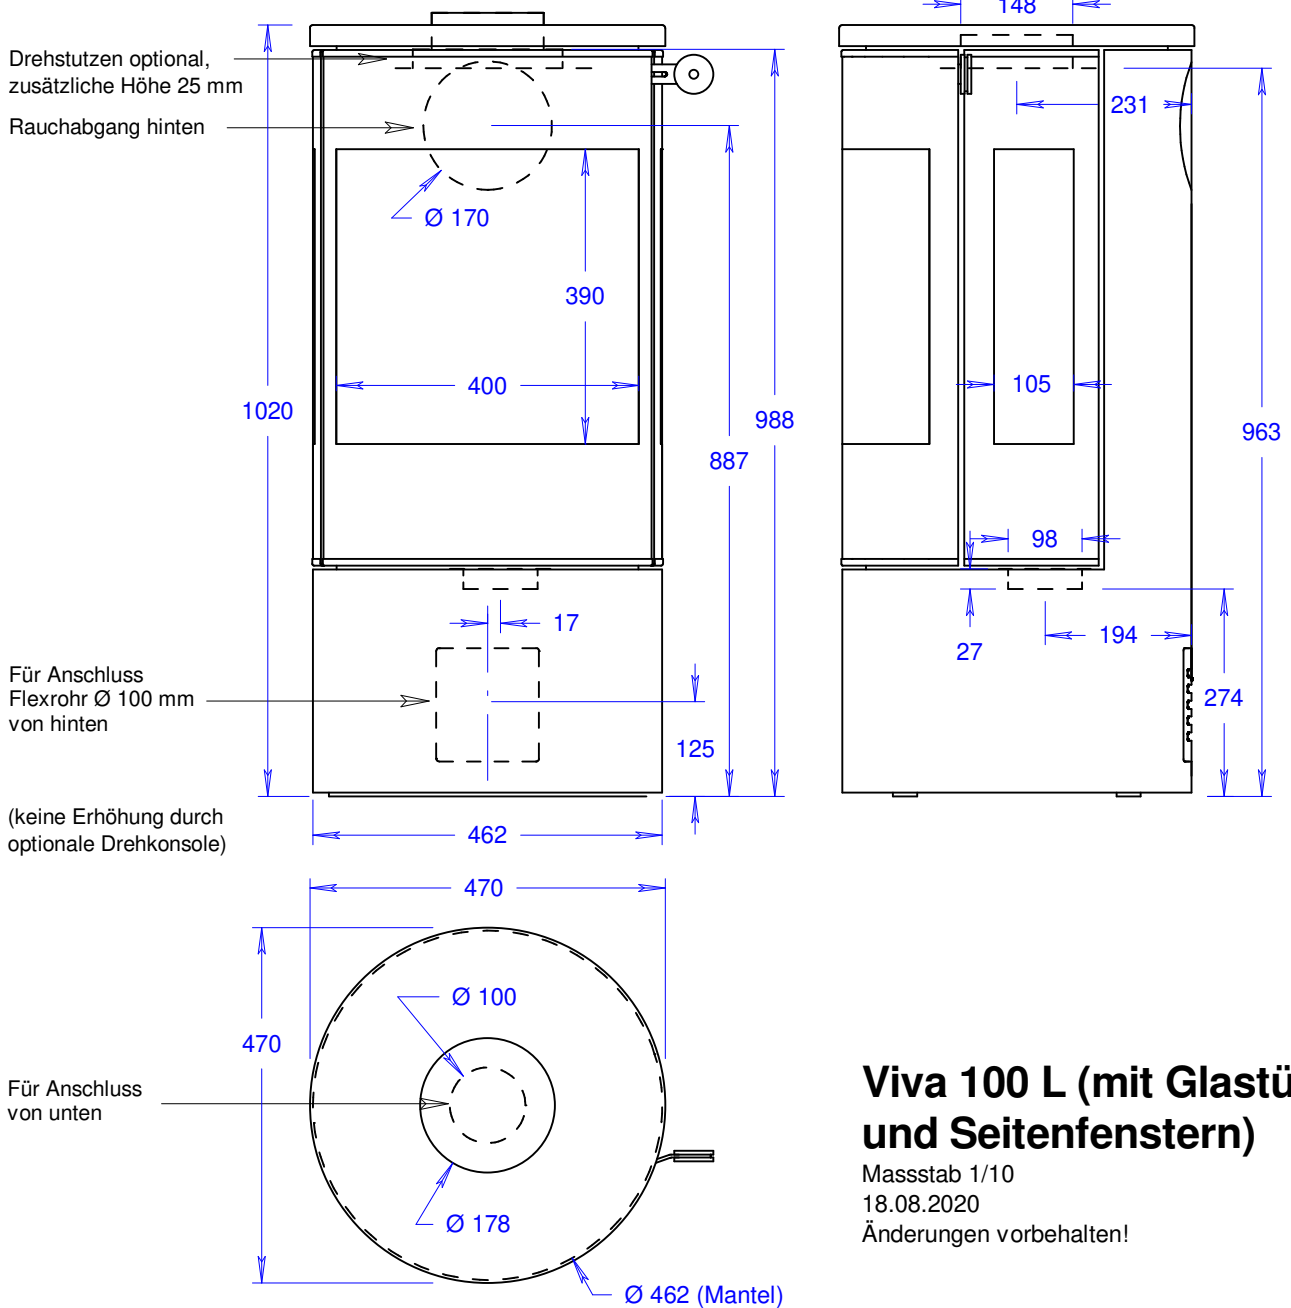

Viva 100 L (mit Glastür)

Massstab 1/10

18.08.2020

Änderungen vorbehalten!

Viva 100 L (mit Glastür und Seitenfenster)

Massstab 1/10

18.08.2020

Änderungen vorbehalten!

Viva 100 L (mit Stahltür)

Massstab 1/10

18.08.2020

Änderungen vorbehalten!

Viva 100 L (mit Stahltür und Seitenfenster)

Massstab 1/10

18.08.2020

Änderungen vorbehalten!