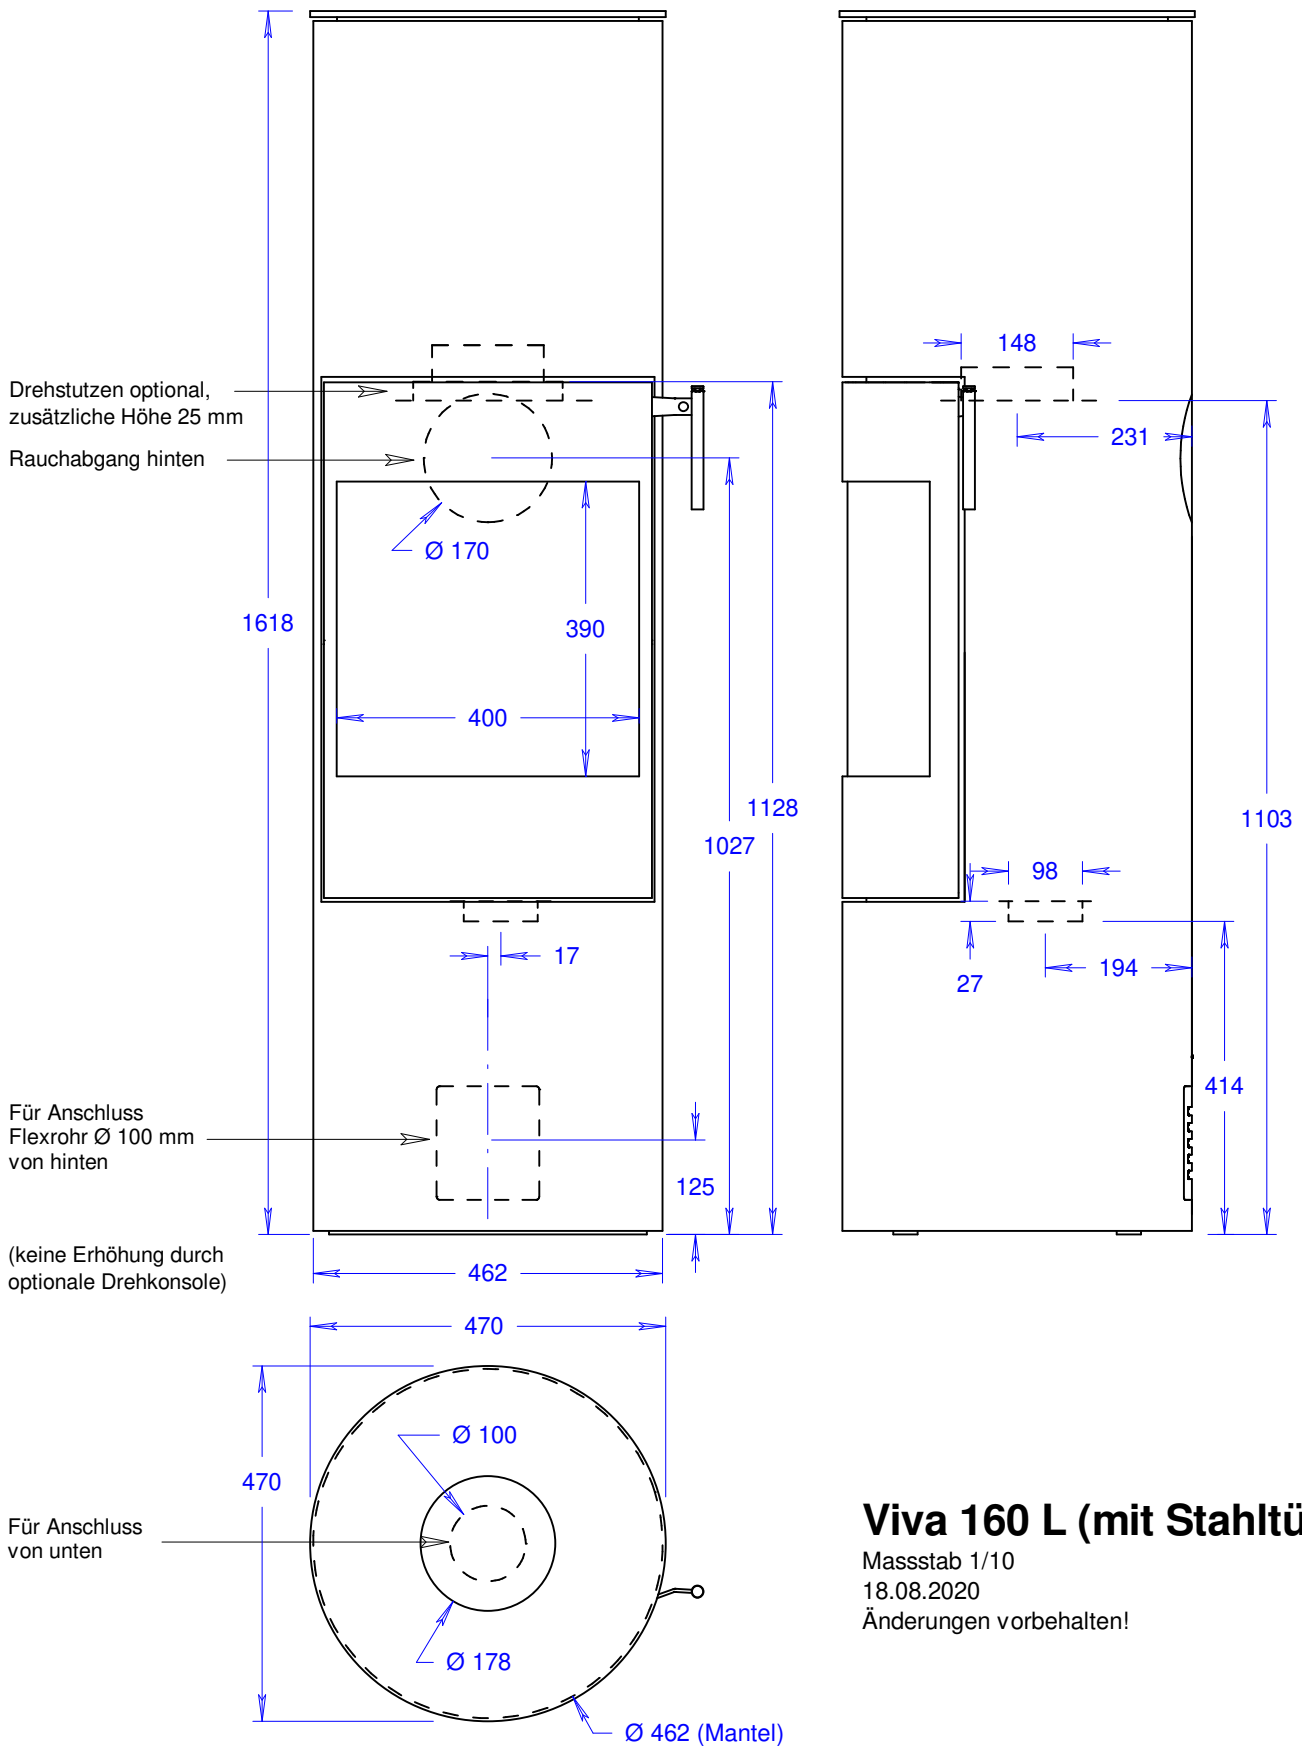

Viva 160 L (mit Glastür)

Massstab 1/10

18.08.2020

Änderungen vorbehalten!

Viva 160 L (mit Glastür und Seitenfenster)

Masstab 1/10

18.08.2020

Änderungen vorbehalten!

Viva 160 L (mit Stahltür)

Maßstab 1/10

18.08.2020

Änderungen vorbehalten!

Viva 160L (mit Stahltür und Seitenfenster)

Masstab 1/10

18.08.2020

Änderungen vorbehalten!

Viva 120 L / 140L / 160 L mit Seitenbank

Massstab 1/10

15.05.2024

Änderungen vorbehalten!

Die Seitenbank kann links oder rechts
platziert werden.