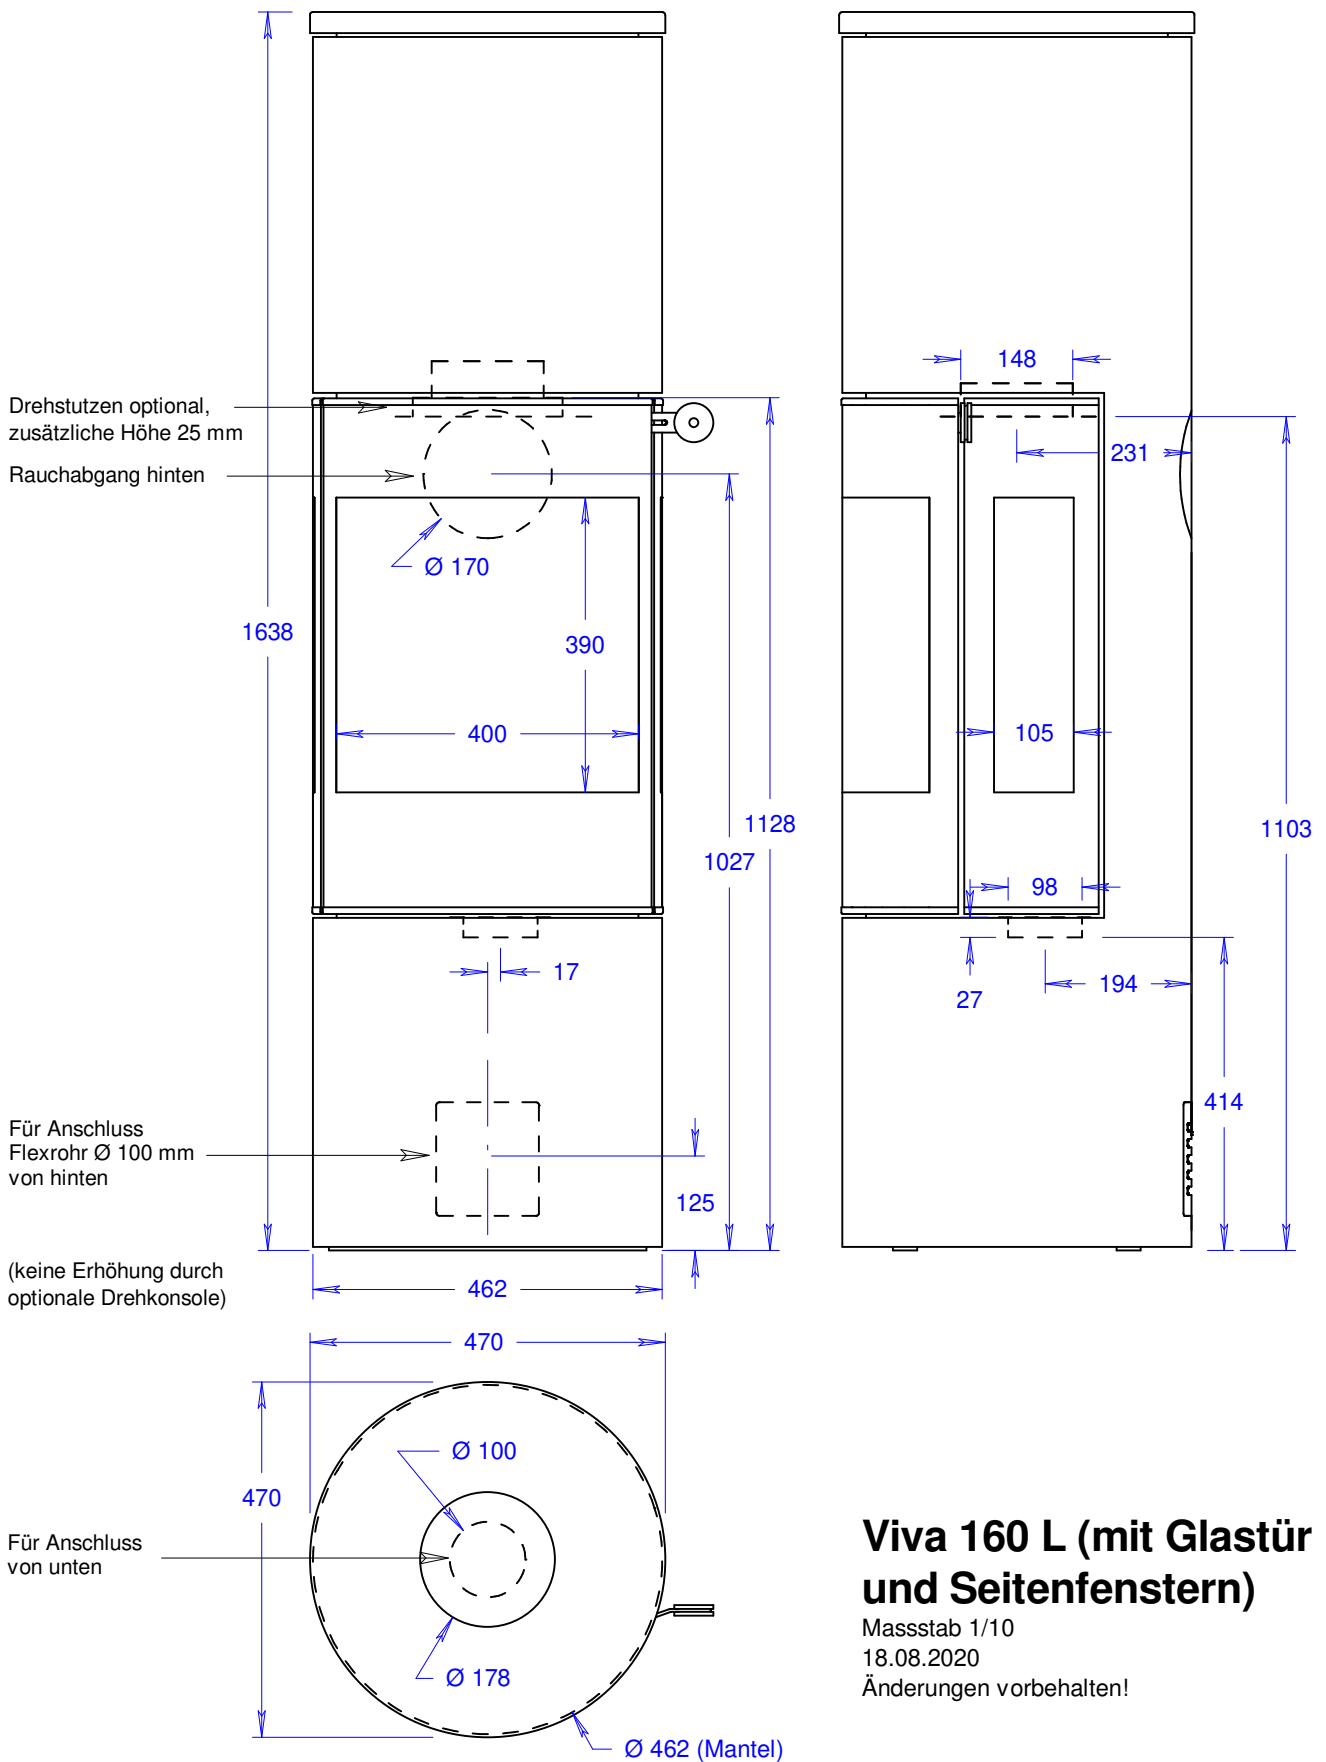

Viva 160 L (mit Glastür)

Massstab 1/10

18.08.2020

Änderungen vorbehalten!

Viva 160 L (mit Glastür und Seitenfenster)

Masstab 1/10

18.08.2020

Änderungen vorbehalten!

Viva 160 L (mit Stahltür)

Maßstab 1/10

18.08.2020

Änderungen vorbehalten!

Viva 160L (mit Stahltür und Seitenfenster)

Masstab 1/10

18.08.2020

Änderungen vorbehalten!

Viva 120 L / 140L / 160 L mit Seitenbank

Massstab 1/10

15.05.2024

Änderungen vorbehalten!

Die Seitenbank kann links oder rechts
platziert werden.