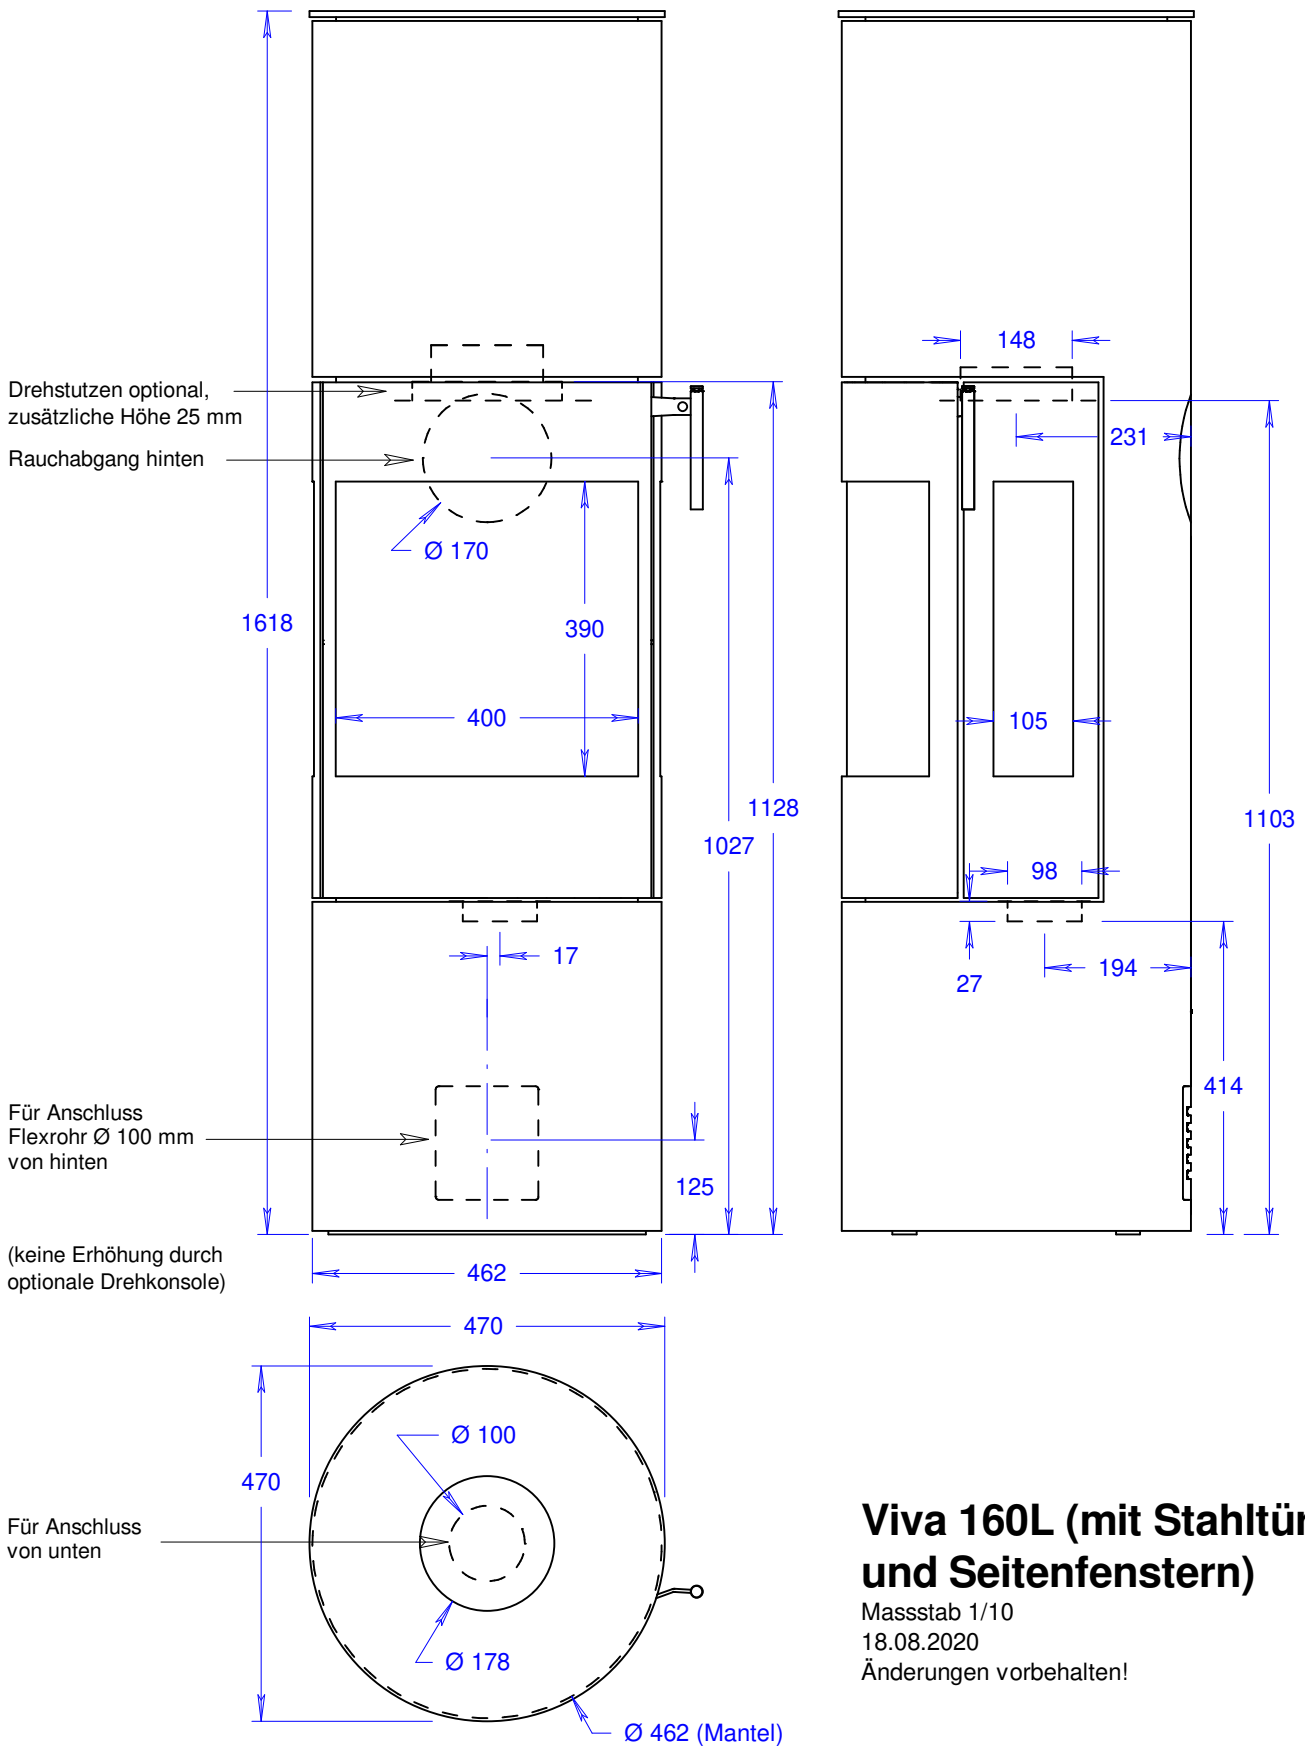

Viva 160 L (mit Glastür)

Massstab 1/10

18.08.2020

Änderungen vorbehalten!

Viva 160 L (mit Glastür und Seitenfenster)

Masstab 1/10

18.08.2020

Änderungen vorbehalten!

Viva 160 L (mit Stahltür)

Maßstab 1/10

18.08.2020

Änderungen vorbehalten!

Viva 160L (mit Stahltür und Seitenfenster)

Masstab 1/10

18.08.2020

Änderungen vorbehalten!

Viva 120 L / 140L / 160 L mit Seitenbank

Massstab 1/10

15.05.2024

Änderungen vorbehalten!

Die Seitenbank kann links oder rechts
platziert werden.